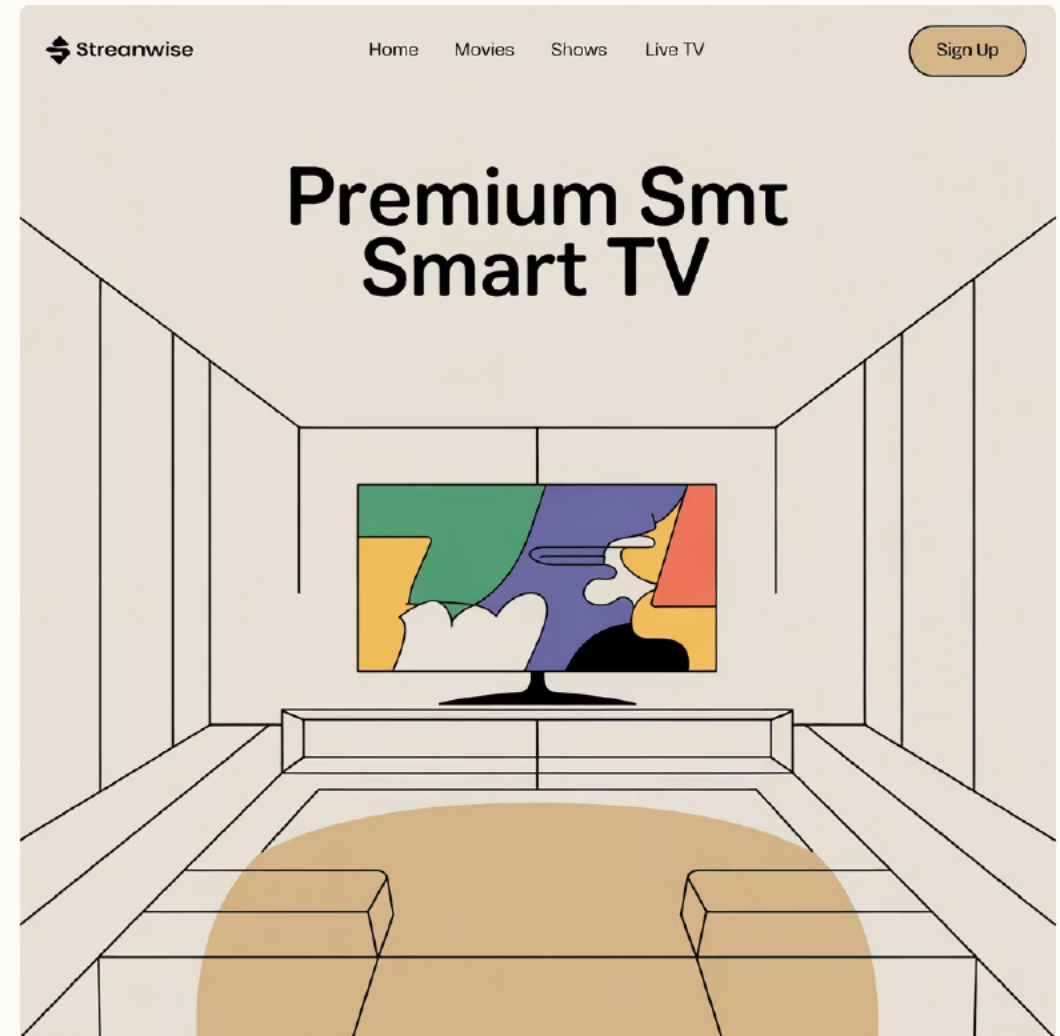

Televizorul - Fereastra Magică spre Lume

Televizorul este ca o **fereastră magică** care îți arată orice se întâmplă în lume! De la filme captivante la știri importante, de la meciuri de fotbal la documentare despre animale, televizorul aduce întreaga lume direct în camera ta.

Cum Ajung Imaginile la Tine

Imaginile pe care le vezi la televizor sunt de fapt **mii de puncte mici colorate** numite pixeli! Aceste puncte se aprind și se sting foarte rapid, creând iluzia unei imagini în mișcare. Este ca un puzzle uriaș făcut din lumini colorate!

- Semnalele vin prin cablu sau prin satelit
- Televizorul traduce semnalele în imagini
- Difuzoarele reproduc sunetul

Divertisment

Desenele animate preferate, filme de aventuri și comedie

Educație

Documentare despre natură, știință și istorie

Știri

Aflăm ce se întâmplă în lume și în țara noastră